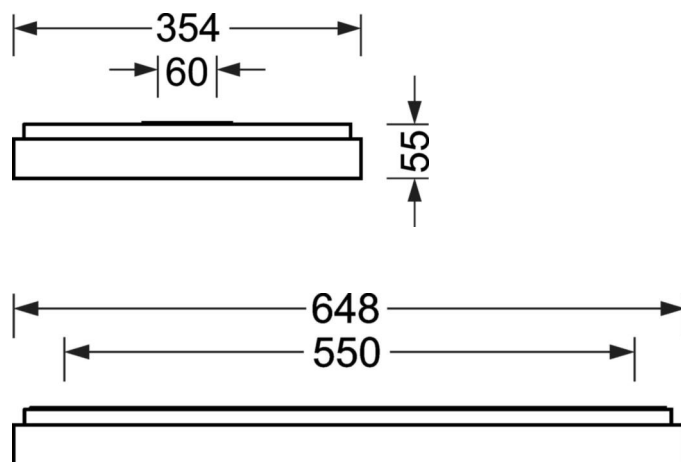

Оптика

Оснастка	LED, цветопередача/оттенок света CRI ≥ 80 / 3000K
Допуск для координаты цветности (MacAdam)	3SDCM
Фотобиологическая безопасность (светильник)	RG0
Номинальный световой поток	2432lm
Срок службы LED	100000h L80/B10 (Tq 25°C), 50000h L90/B50 (Tq 25°C)
светоотдача светильников	122lm/W
UGR поп./вдоль	18.2 / 18.4

DEEP-LINK

<https://www.regiolux.de/ru/article/65756016175>

Ссылка	LED 2400lm 830
ηLB	100 %
Φ ↓/↑	100 % / 0 %
UGR поп./вдоль дисплей	18.2 / 18.4 65° < 3000cd/m²

Механика

цвет корпуса	серебристый/ белый алюминий RAL 9006
размеры (LxWxH/DxH)	648mm x 354mm x 55mm
вес (нетто)	3.65kg
Кабельный ввод KE (X/Y)	0mm/0mm
Вид монтажа	установка на стене, Потолочная одиночная установка

размеры

L	648 mm	Длина
B	354 mm	Ширина
H	55 mm	Высота
A1	550 mm	Расстояние между точками крепежа при одиночной установке
A4	60 mm	Расстояние между точками крепежа (ширина)
X	0 mm	Расстояние от ввода проводов до середины светильника по оси X (вдо
Y	0 mm	Расстояние от ввода проводов до середины светильника по оси Y (поп